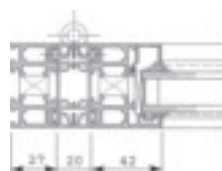

BERGER Metall & Glas

Berger Metallbau AG
Schlossstrasse 26, 3550 Langnau
Tel. 034 409 50 50, Fax 034 409 50 60
www.berger.ag