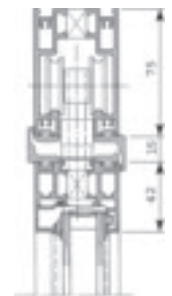

BERGER Metall & Glas

Berger Metallbau AG
Schlossstrasse 26, 3550 Langnau
Tel. 034 409 50 50, Fax 034 409 50 60
www.berger.ag