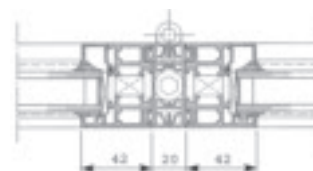

BERGER Metall & Glas

Berger Metallbau AG
Schlossstrasse 26, 3550 Langnau
Tel. 034 409 50 50, Fax 034 409 50 60
www.berger.ag