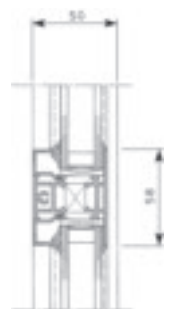

Schieben und falten  
Räume gestalten

Glasfaltwand

Verglasungssystem  
**WINDOW+**

Flexible Verglasungssysteme

Laufwagen mit Doppel-scharnier und Führungsband mit rostfreien Bolzen

Ein Element mit Drehverschluss, ein Element als Gehtüre ausgebildet mit Drücker und Kabal-Drehknopf-Zylinder

Mittelpartie mit Klapp-Drehverschluss

Bodendetail mit Rollengleiter

Unsere Glasfaltschiebewände WINDOWplus ermöglichen ein ganzheitliches Öffnen und verwandeln Ihren Wohnraum oder Wintergarten in einen offenen Gartensitzplatz. WINDOWplus-Faltschiebepartien sind absolut dicht, begeistern durch höchsten Bedienungskomfort, stolperfreien Zugang und bieten Sicherheit gegen ungebetene Gäste. Sie lassen sich auf kleinstem Raum zusammenschieben und können wahlweise nach innen oder aussen gefaltet werden. Weitere Argumente:

- Aluminiumprofile wärmegeklämt
- Schwellenfreie thermisch getrennte Bodenführung mit kontrollierter Entwässerung
- Faltung der Elemente nach innen oder nach aussen
- Hohe Dichtigkeit mit 4-facher Dichtungsebene und präzisen anpassenden EPDM-Dichtungen
- Variable Radiusanlagen
- Mobile Eckpfosten 90° und 135°
- Breite Farbpalette nach RAL-, NCS-, Metallglimmer- oder Eloxal-Farben
- EMPA geprüft