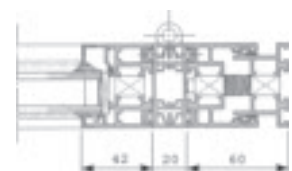

BERGER Metall & Glas

Berger Metallbau AG
Schlossstrasse 26, 3550 Langnau
Tel. 034 409 50 50, Fax 034 409 50 60
www.berger.ag