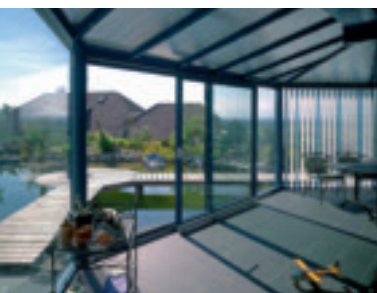

BERGER
Metall & Glas

Berger Metallbau AG
Schlossstrasse 26, 3550 Langnau
Tel. 034 409 50 50, Fax 034 409 50 60
www.berger.ag