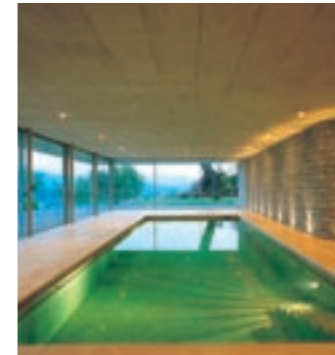

# Futuristische Verglasungen

Text & Bilder: Berger Metall & Glas

Was noch vor Jahren als nicht einfach realisierbar galt, ist heute mit grossen Verglasungen und minimalen Metallrahmen möglich. Raumhohe grossflächige Fenster, Türen sowie fixe Verglasungen, die den uneingeschränkten Blick nach aussen zulassen und zugleich hoch isolierend sind, dies ist Realität geworden.