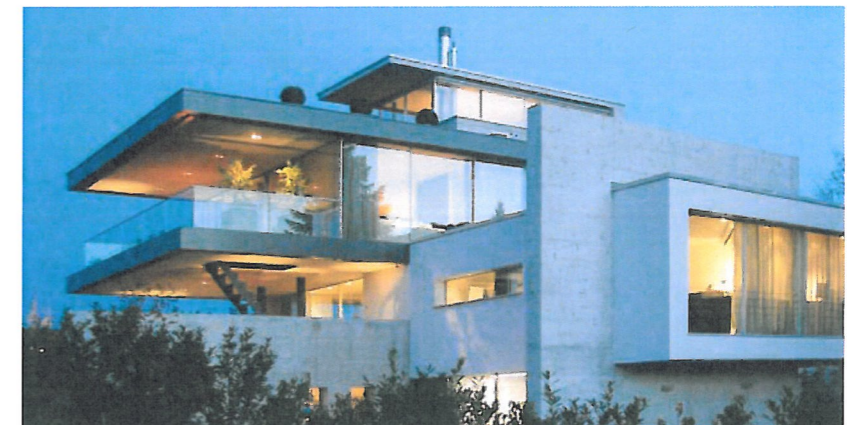

Symbiose von hoher Qualität und ansprechendem Design.