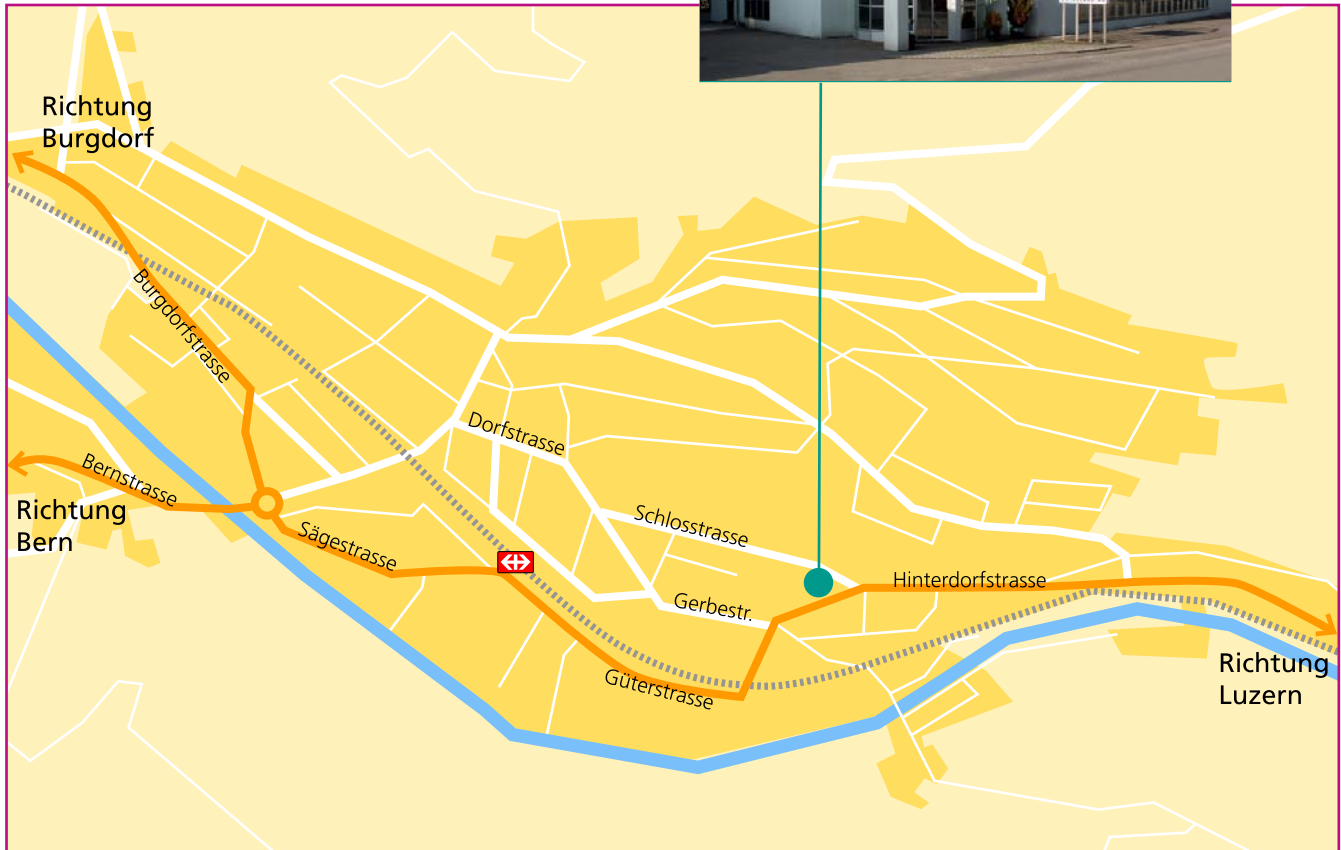

BERGER

Metall & Glas

Wegbeschreibung

■ Anreise von Zürich und Basel

- Autobahn A1 - Ausfahrt Kirchberg/Burgdorf
> Richtung Hasle-Rüegsau/Lützelflüh/Langnau
- in Langnau beim Kreisell Ifisbrücke > Richtung Luzern
- nach ca. 1 km links in die Schlosstrasse abbiegen
- 1. Haus links

■ Anreise von Bern

- in Bern Autobahn Richtung Thun/Interlaken
- Ausfahrt Muri/Gümligen > Richtung Langnau/Luzern
- Fahrzeit ab Bern rund 30 Minuten
- in Langnau beim Kreisell Ifisbrücke > Richtung Luzern
- nach ca. 1 km links in die Schlosstrasse abbiegen
- 1. Haus links

■ Anreise von Luzern

- Richtung Wolhusen/Langnau/Bern
- Fahrzeit ab Luzern rund 60 Minuten
(eine gemütliche Fahrt durchs hügelige Entlebuch)
- nach Ortseinfahrt Langnau nach 700 m rechts in die Schlosstrasse abbiegen
- 1. Haus links